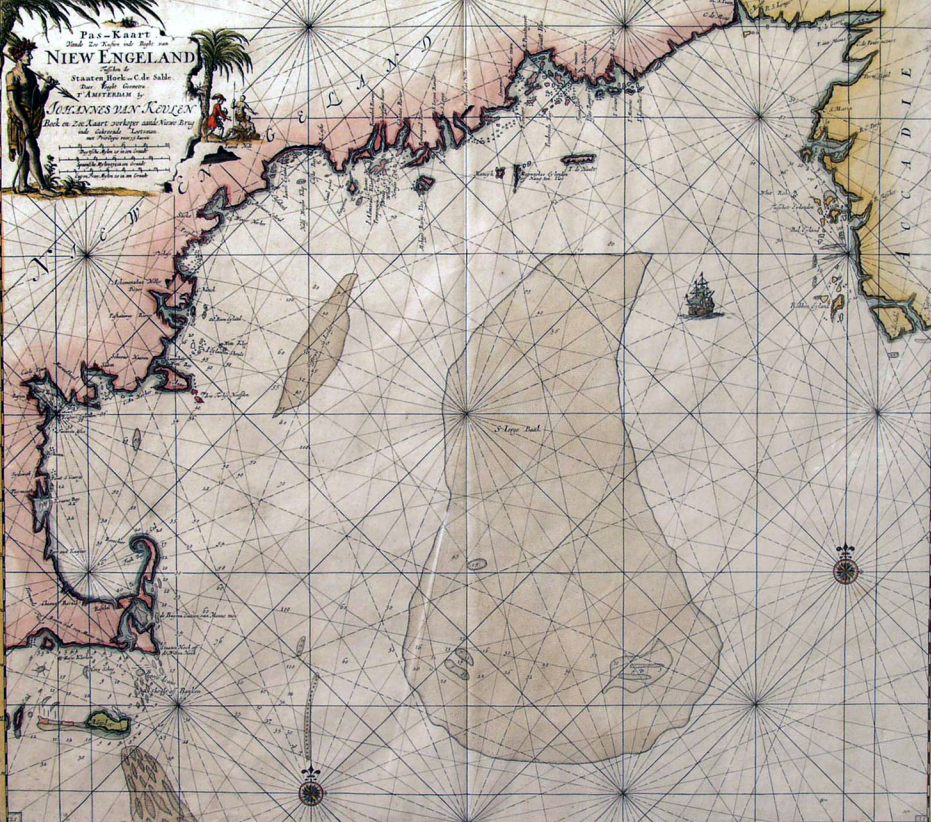

Pas - Kaart
NIEUW ENGLAND

JOHANNES VAN KAVEN

*Reck en Zeekaart verkypt aan de Nieuw Eng.
en de West Indische Compagnie
aan Philips van der Meer*